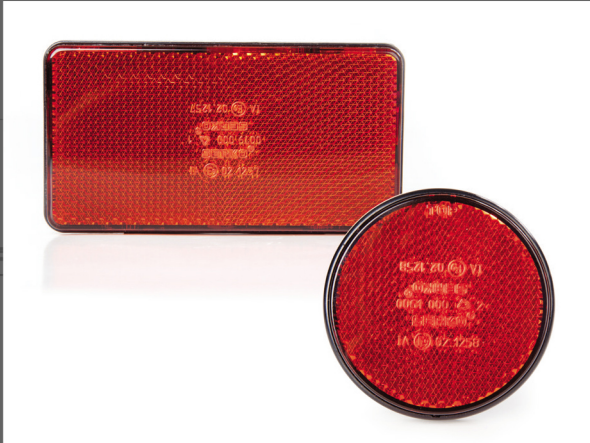

RÜCKSTRAHLER

M5*15

Produktmerkmale

- Homologiert nach ECE R3
- Verschiedene Montagemöglichkeiten.

ARTIKEL	BEZEICHNUNG	ART.NR.
	RECHTECKIGE RÜCKSTRAHLER MIT E-MARKIERUNG	0001.3910.000
	RUNDE RÜCKSTRAHLER MIT E-MARKIERUNG	0001.3911.000
	RECHTECKIGE RÜCKSTRAHLER MIT KLEBESTREIFEN SS	0001.3910.002