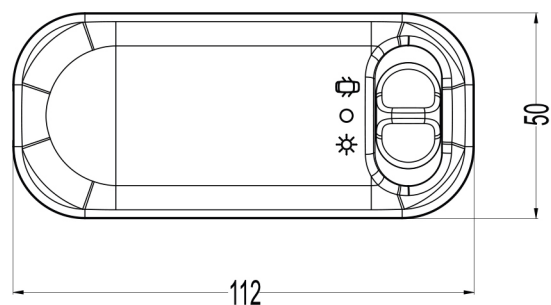

GLÜHBIRNE	LINSE
12 V 5 W 0001.2058.002	WEISS 0001.0114.000
	RAUCHFARBENE 0001.0114.002