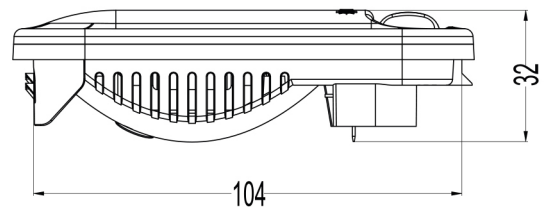

GLÜHBIRNE	LINSE
12 V 5 W 0001.2058.002	WEISS 0001.0114.000
	RAUCHFARBENE 0001.0114.002